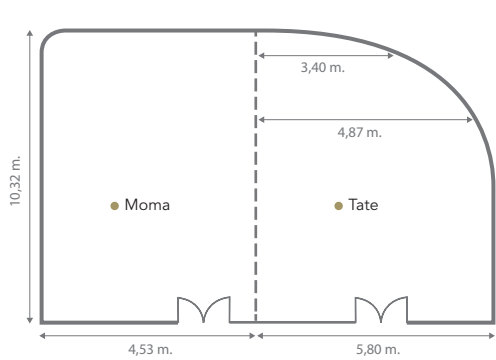

Área y Capacidad · Area and Capacity

Luz Natural · Natural Light

Espacios para eventos
Event areas

m²

Altura
Height

Cóctel · Reception Teatro · Theatre Escuela · Classroom Imperial · Boardroom Banquete · Banquet Cabaret · Cabaret Tipo "U" · "U" Shape Tipo "O" · "O" Shape

• CUBIK	66	2,5 m	60	65	48	24	-	24	30	-
• MOMA	51	2,5 m	25	40	30	18	-	12	20	-
• TATE	50	2,5 m	20	40	24	18	-	12	10	12
• MOMA & TATE	101	2,5 m	45	80	50	-	-	30	-	-
• TERRAZA L'OLIVERA	130	-	80	-	-	-	-	-	-	-
• CAFETERÍA POP ART	-	3 m	80	-	-	-	80	-	-	-
• TERRAZA L'OLIVERA & POP ART	-	2,5 m	150	-	-	-	-	-	-	-
• CUBIK & ART CORNER	240	2,5 m	140	120	78	-	-	42	-	-
• TERRAZA INSPIRE	125	-	30	-	-	-	-	-	-	-